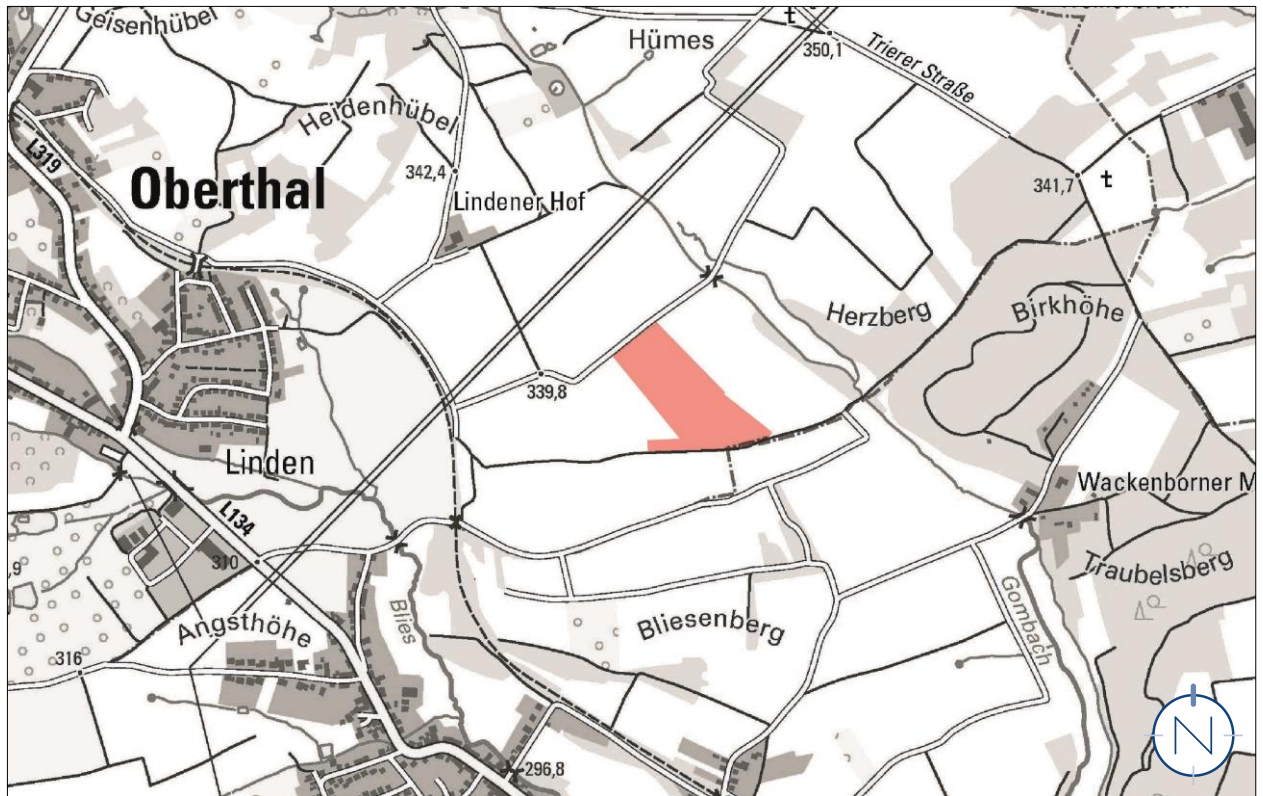

Lageplan, o.M.

Geltungsbereich des Bebauungsplanes „Solarpark Westliche Gombach“ und der Teiländerung des Flächennutzungsplans in der Gemeinde Oberthal, Ortsteil Oberthal

Quelle und Stand Katastergrundlage: LVGL, 23.03.2023; Bearbeitung: Kernplan

Quelle: ZORA, LVGL; Bearbeitung: Kernplan; Stand: 23.03.2023