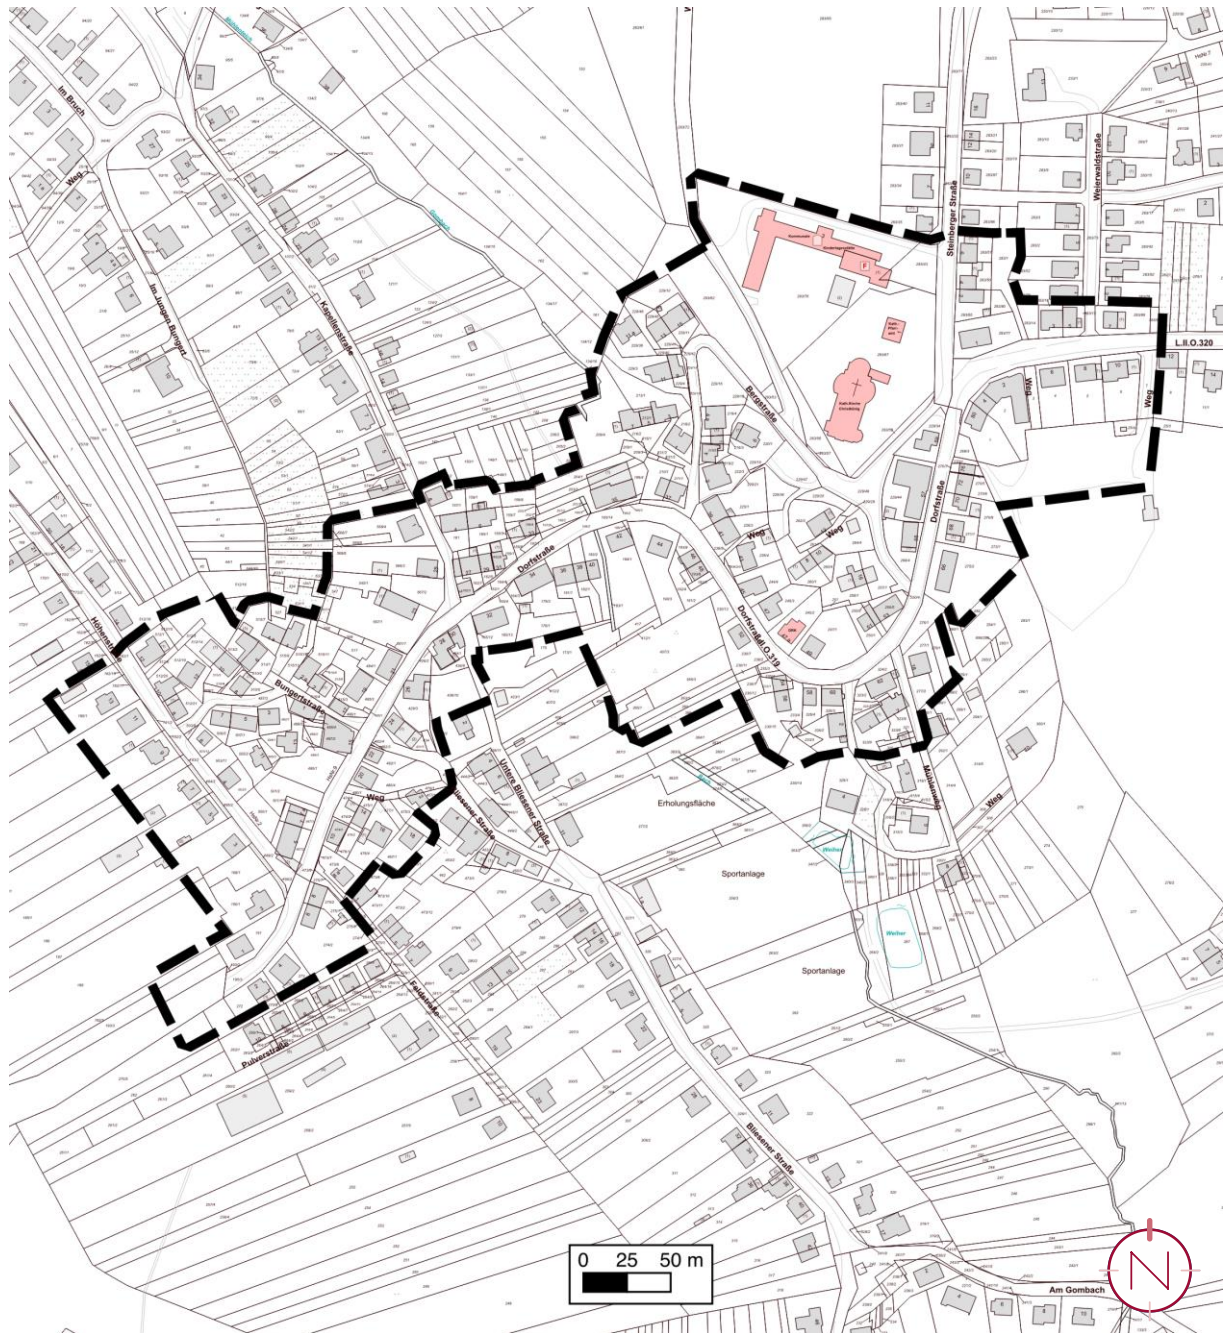

LAGEPLAN, OHNE MASSSTAB

Geltungsbereich des Sanierungsgebietes „Ortsdurchfahrt Güdesweiler“ im Ortsteil Güdesweiler, Gemeinde Oberthal

Quelle und Stand Katastergrundlage: LVGL, 09.2018; Bearbeitung: Kernplan