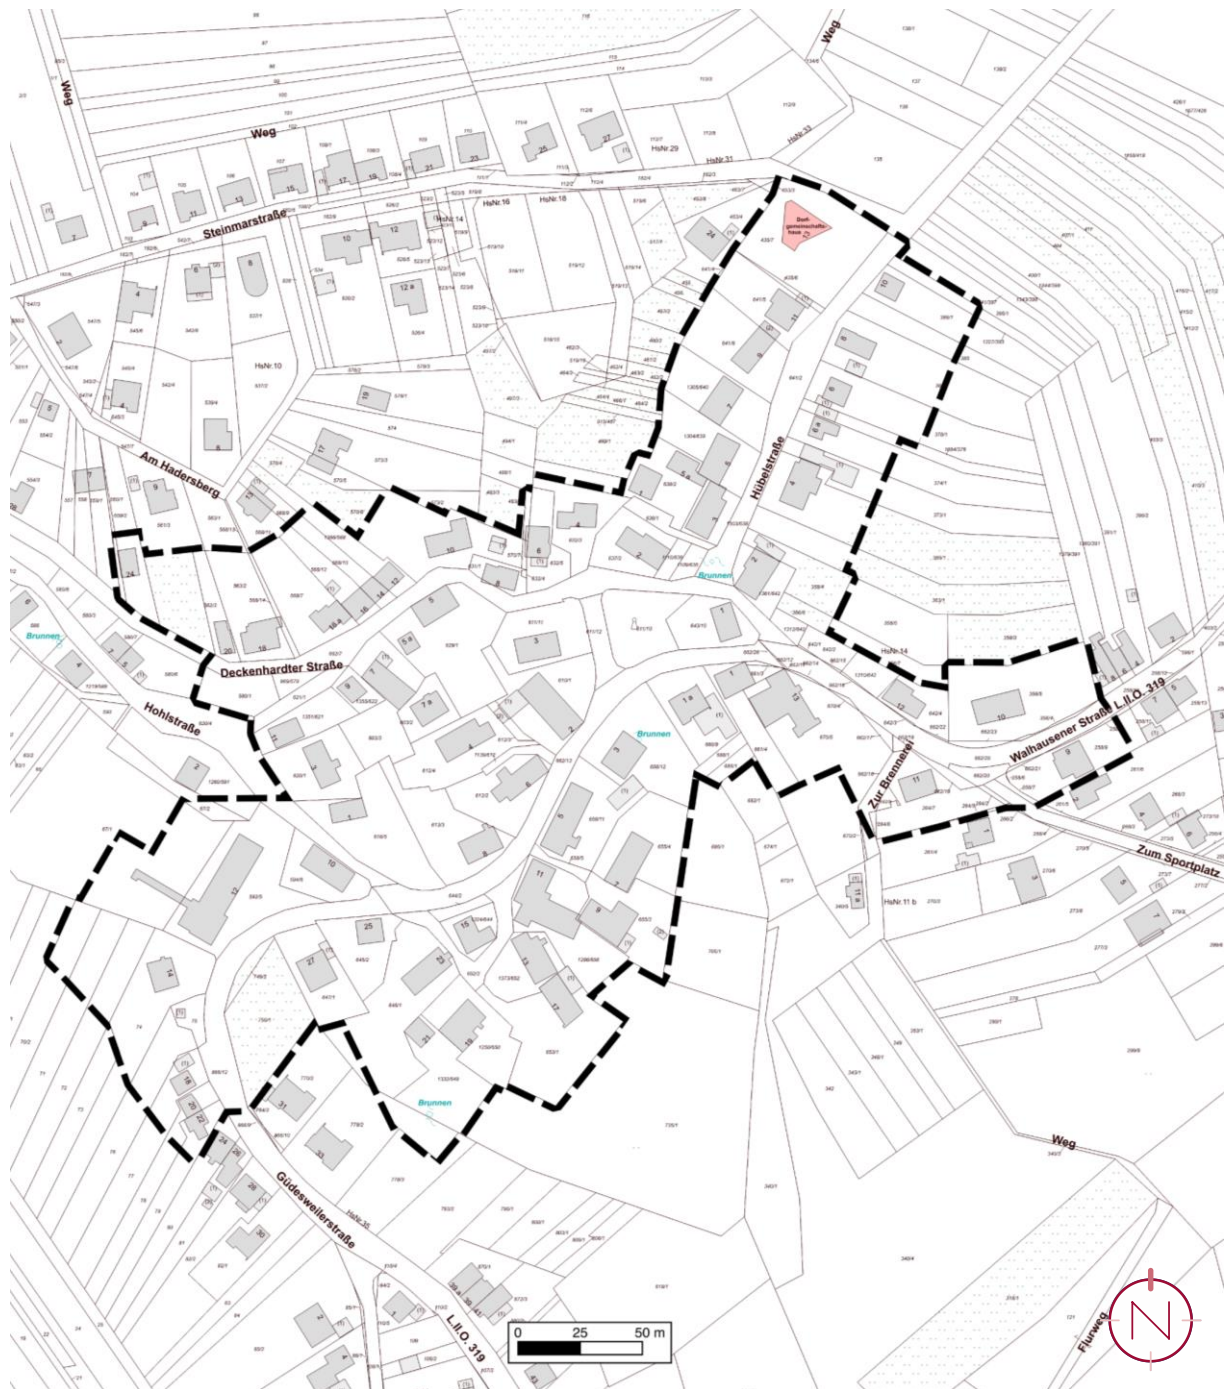

LAGEPLAN, OHNE MASSSTAB

Geltungsbereich des Sanierungsgebietes „Ortskern Steinberg-Deckenhardt“ im Ortsteil Steinberg-Deckenhardt, Gemeinde Oberthal

Quelle und Stand Katastergrundlage: LVGL, 09.2018; Bearbeitung: Kernplan